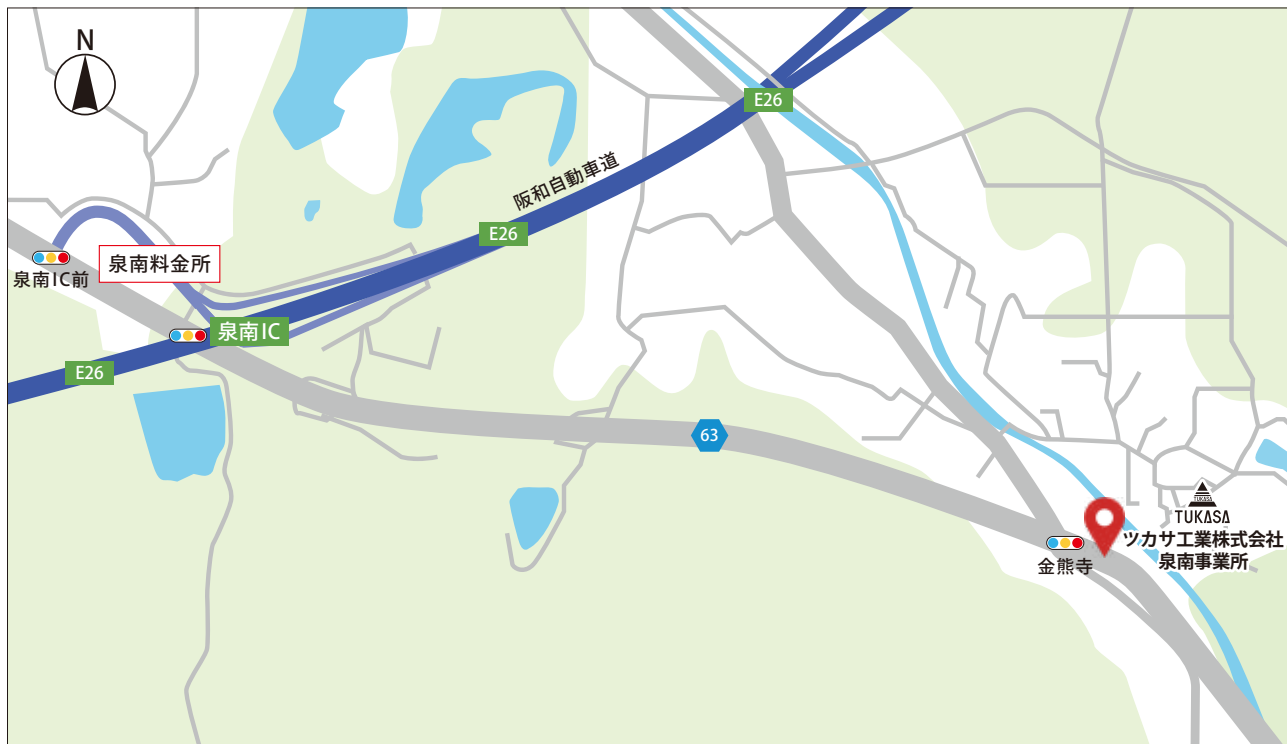

ツカサ工業株式会社泉南事業所へのご案内

〒590-0515 大阪府泉南市信達六尾466-1 TEL: 072-424-189

アクセス

お車の場合

阪和自動車道泉南インターチェンジより3分です。