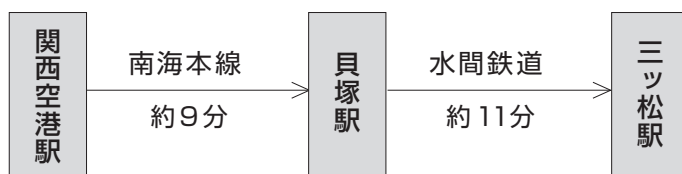

ツカサ工業株式会社貝塚事業所へのご案内

〒597-0046 大阪府貝塚市東山2丁目13-1 TEL:072-424-4429

アクセス

- 関西空港駅 → 三ッ松駅

- 新大阪駅 → 三ッ松駅

三ッ松駅下車、三ッ松中交差点より徒歩18分、右手側でございます。

タクシーの場合

南海貝塚駅よりタクシーで10分 / 東岸和田駅よりタクシーで10分